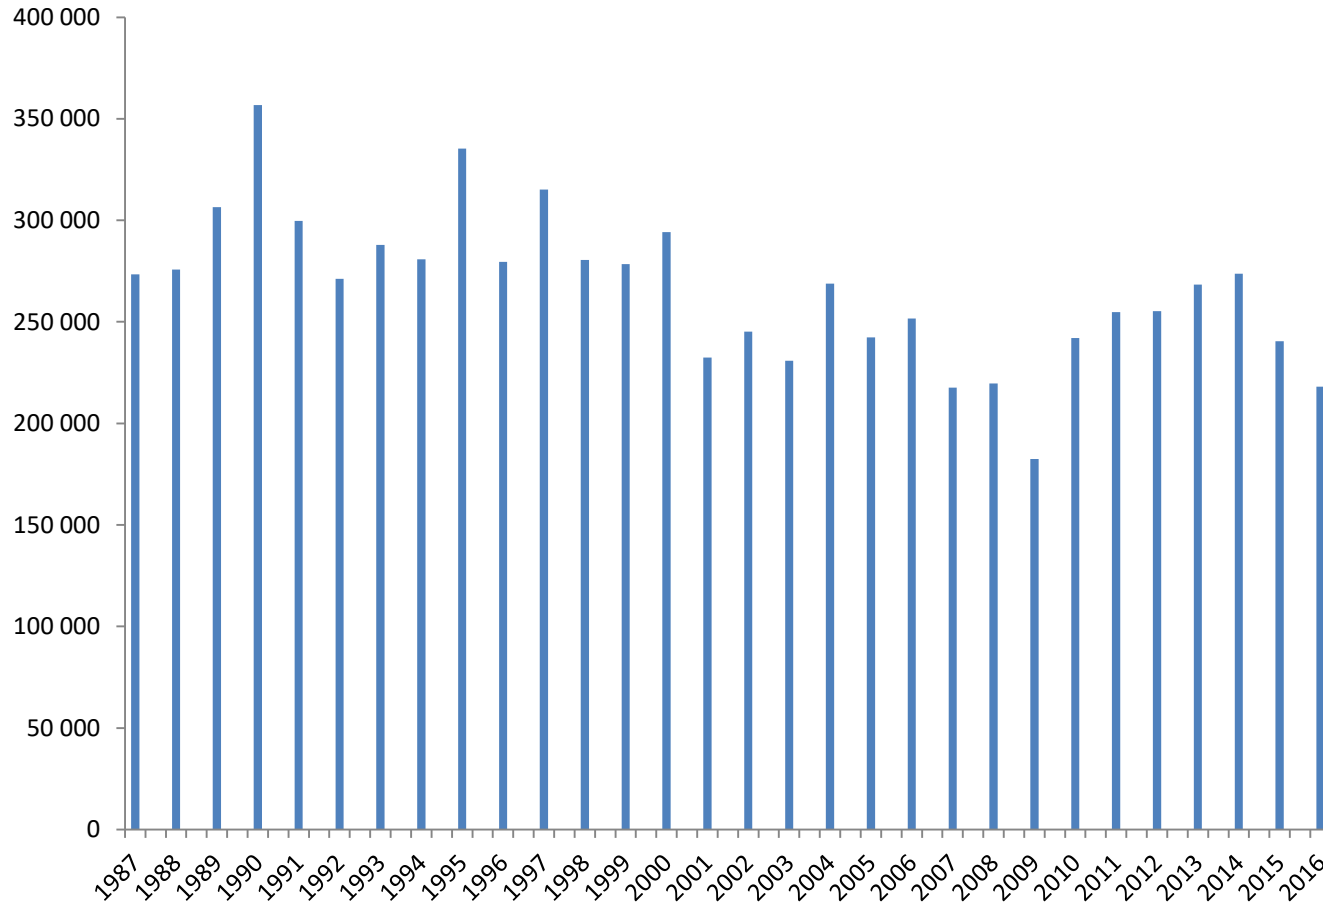

Totalt utplanterade smolt 1987-2016

Avelfisket Klarälven 2016

Totalfångst när fällan i Forshaga stängde och fisken har sorterats

Fiskstam	Totalt	Transporterade	Avel	Lyfta över dammen Forshaga-Deje	Utsatta nedan dammen
Klarälvöring vild	178	157	17	0	0
Klarälvöring odlad	736	630	99	0	2
Klarälvslax vild	1212	1145	63	0	2
Klarälvslax odlad	937	0	140	677	107
Gullspångsöring	1113	0	161	895	45
Gullspångslax	58	0	56	0	0
Totalt	4234	1932	536	1572	154