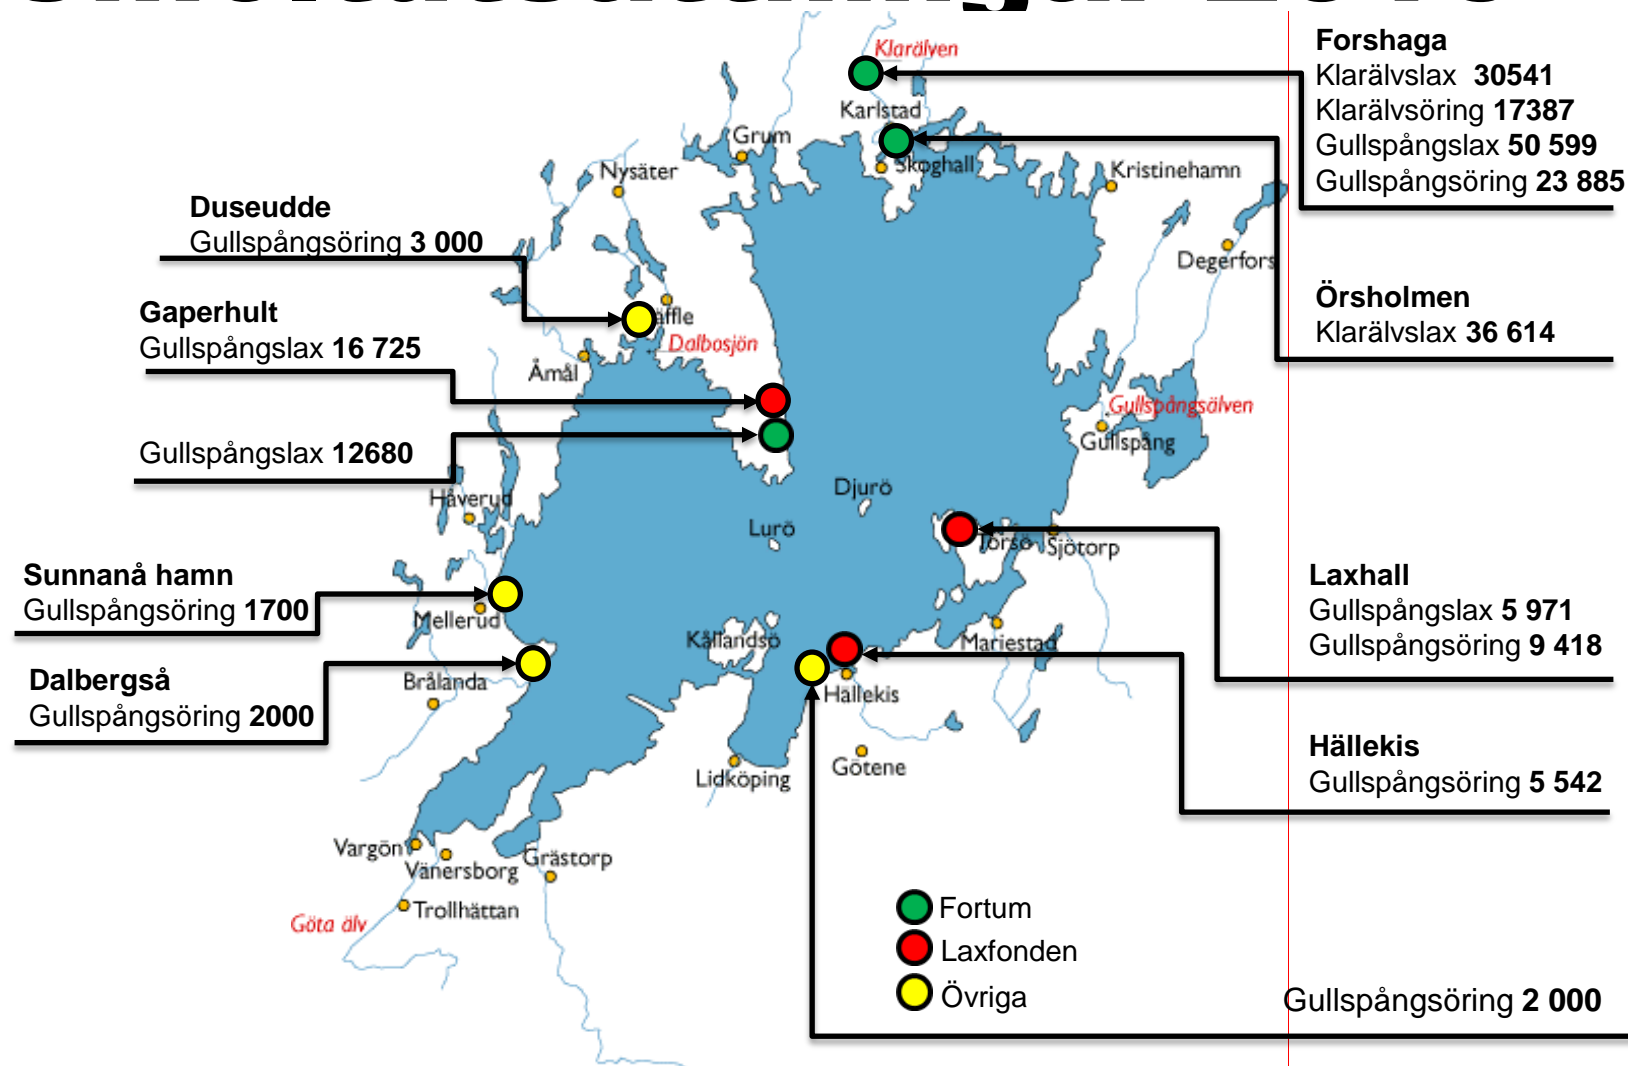

Smoltutsättningar 2016