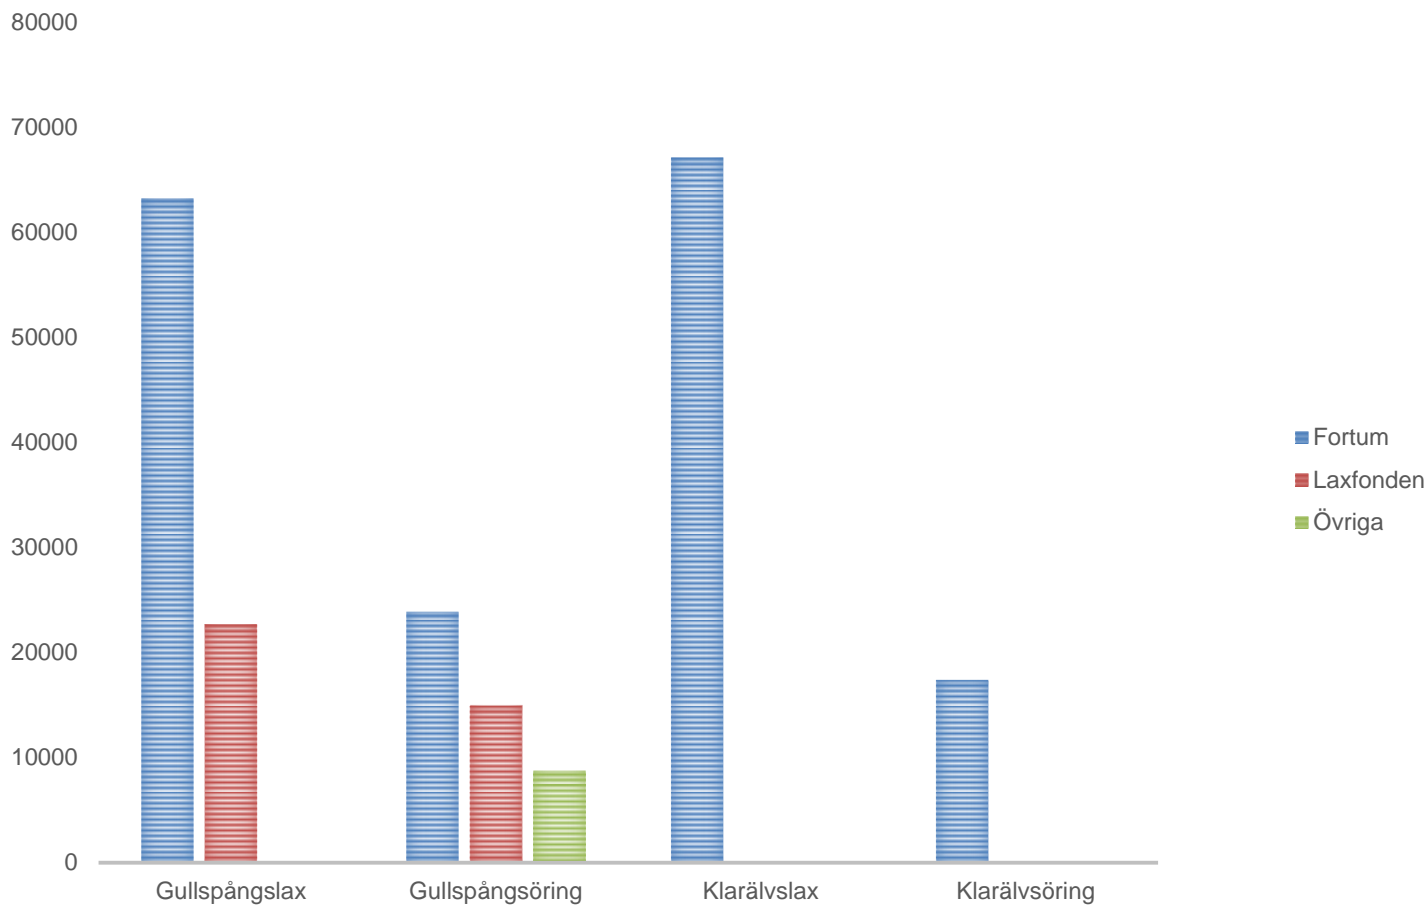

Smoltutsättningar 2016