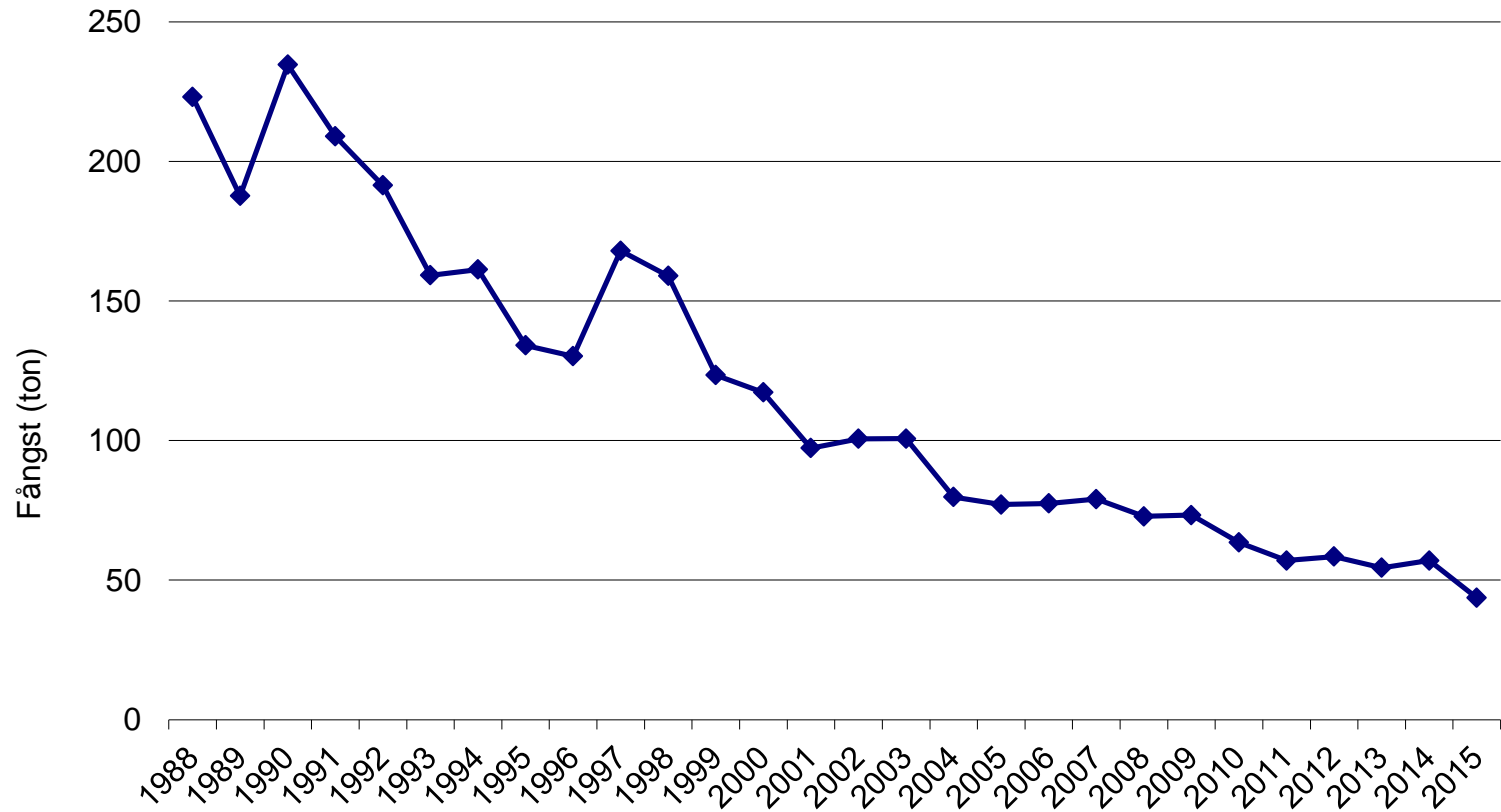

Fångster fritidsfisket