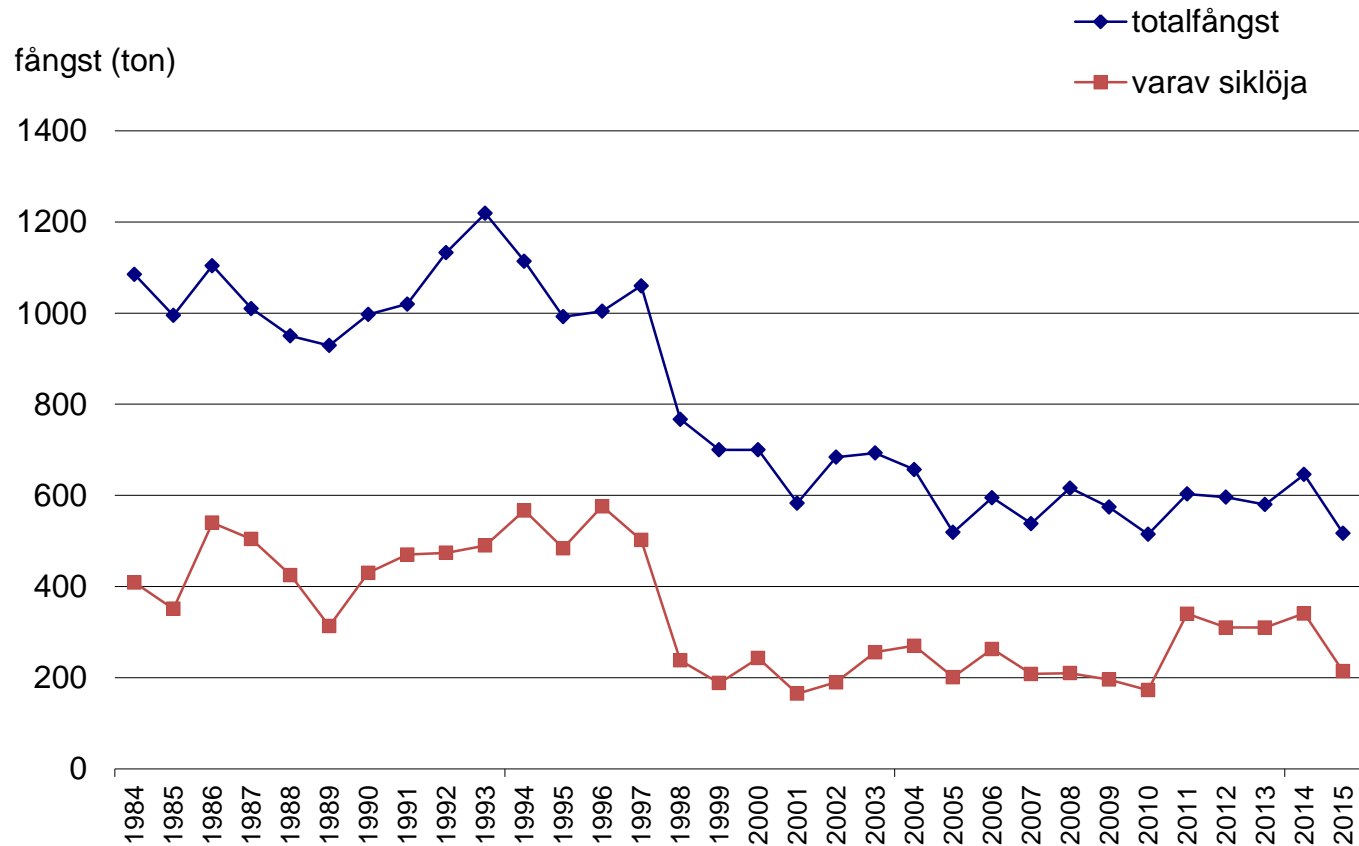

Avelfisket Klarälven 2016

Totalfångst när fällan i Forshaga stängde och fisken har sorterats

Fiskstam	Totalt	Transporterade	Avel	Lyfta över dammen Forshaga-Deje	Utsatta nedan dammen
Klarälvöring vild	178	157	17	0	0
Klarälvöring odlad	736	630	99	0	2
Klarälvslax vild	1212	1145	63	0	2
Klarälvslax odlad	937	0	140	677	107
Gullspångsöring	1113	0	161	895	45
Gullspångslax	58	0	56	0	0
Totalt	4234	1932	536	1572	154

Fångster Yrkesfisket