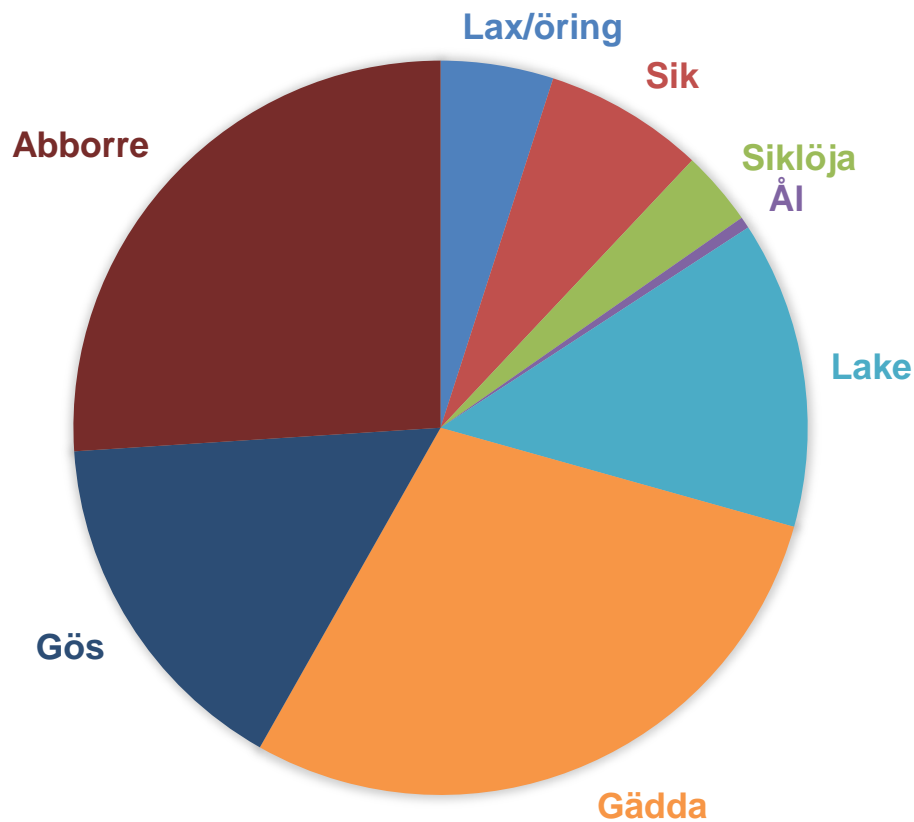

Fångster 2015 husbehovsfisket/ fritidsfisket fördelat på fiskarter